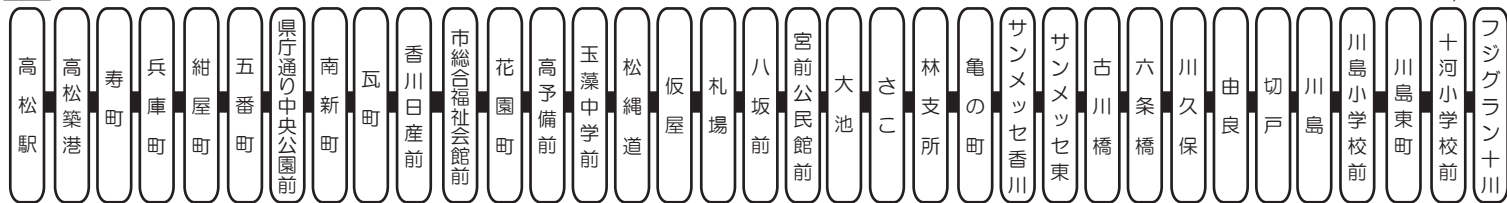

# 川島線・西植田線 運行系統略図

61 サンメッセ 川島・フジグラン十川 (下り) →

← 62 サンメッセ・高松駅 (上り)

63 サンメッセ 西植田 (下り) →

← 62 サンメッセ・高松駅 (上り)

65 レインボー サンメッセ 川島・フジグラン十川 (下り) →

← 64 サンメッセ レインボー 高松駅 (上り)

67 中央インター 林新道 川島・フジグラン十川 (下り) →