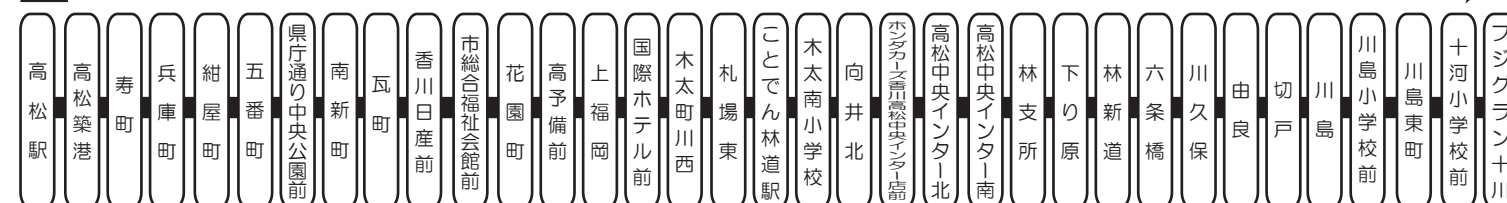

# 川島線・西植田線 運行系統略図

61 サンメッセ 川島・フジグラン十川 (下り) →

← 62 サンメッセ・高松駅 (上り)

63 サンメッセ 西植田 (下り) →

← 62 サンメッセ・高松駅 (上り)

65 レインボー サンメッセ 川島・フジグラン十川 (下り) →

← 64 サンメッセ レインボー 高松駅 (上り)

67 中央インター 林新道 川島・フジグラン十川 (下り) →